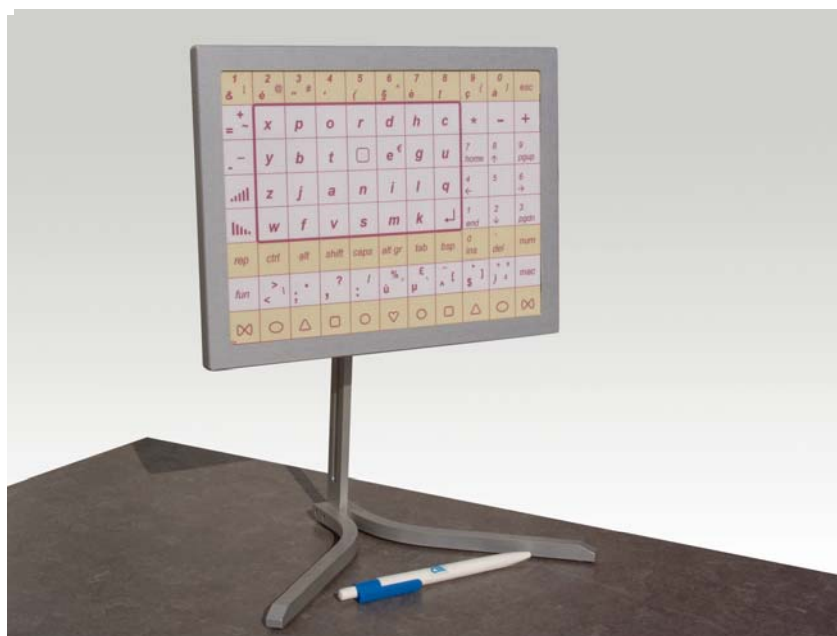

Vervanging van toetsenbord en muis

Lucy 4 is een vervanging voor zowel het toetsenbord als de muis van een computer.

Het geeft mensen met een motorische handicap de computer te bedienen via een alternatieve bediening.

Lucy 4 is geschikt voor mensen met een motorische handicap, zoals deze zich bijvoorbeeld voordoen bij hoge dwarslaesie, spierziekten, M.S., A.L.S. of spasticiteit.

Lucy 4 is een toetsenbord met alle noodzakelijke karakters. De gebruiker kan met zijn bedieningselement een keuze maken. Het zendt na de selectie het gekozen karakter naar de computer.

Lucy 4

Productspecificaties

Aansluitingsmogelijkheden:

- 1 x USB uitgang voor aansluiting op PC
- 1 x USB ingang voor het aansluiten van een muis of trackball
- 2 x 3.5mm female jack voor het aansluiten van éénfunctie-schakelaars

Bedieningsmogelijkheden:

- laseraanwijzer
- muis of trackball (al dan niet draadloos)
- Scanning met één of twee schakelaars

Technische gegevens:

- Afmetingen 19 x 25 x 1 cm
- Gewicht 870g
- Voeding via de USB-poort van de PC